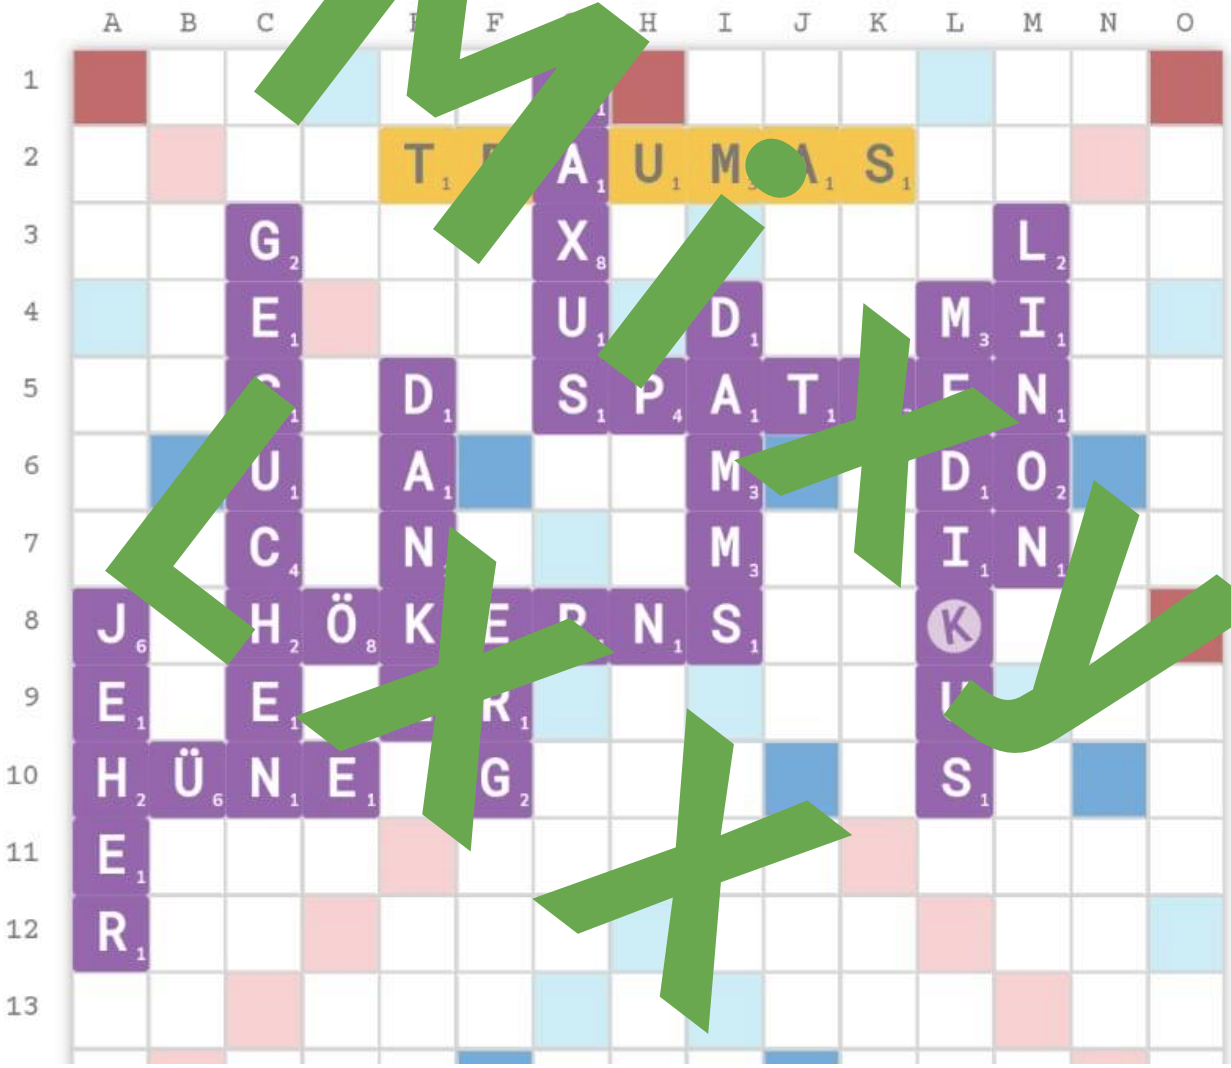

 <b>HastyBot</b> 1954 • <a href="#">View profile</a>	 <b>Mystix</b>  1676 • <a href="#">View profile</a>
<div style="background-color: #4CAF50; color: white; padding: 5px; border-radius: 5px;">217</div> <div style="border: 1px solid #ccc; padding: 5px; margin-top: 5px;">5000</div>	<div style="background-color: #2196F3; color: white; padding: 5px; border-radius: 5px;">170</div> <div style="border: 1px solid #ccc; padding: 5px; margin-top: 5px;">43:25</div>

Maria „Mixy“ Feige feiert einen runden Geburtstag.

Sie lädt alle Scrabblefreunde herzlich zu einem Geburtstagsturnier nach Aachen ein. Spielen, feiern, einen schönen gemeinsamen Tag haben ...